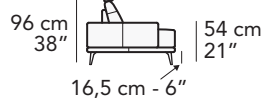

E008 - EGEO

FRONTALE
FRONT

LATERALE
DEPTH

24 cm - 9"

3000

236 cm - 93"

2200

216 cm - 85"

2000

196 cm - 77"

1000

126 cm - 50"

A

1203

91 cm - 36"

1202

119 cm - 47"

1201

119 cm - 47"

3002

210 cm - 83"

3001

210 cm - 83"

3003

116 cm - 46"

4231

116 cm - 46"

5202

119 cm - 47"

5201

119 cm - 47"

tutti gli elementi del gruppo A hanno lo stesso modulo di seduta - all items in group A have the same seat width