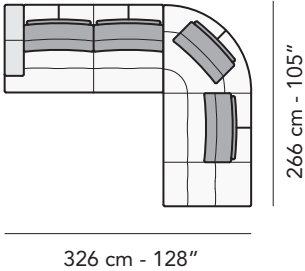

COMPOSIZIONI CONSIGLIATE

3002 + 4231