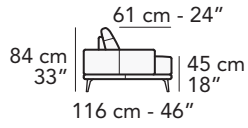

E008 - EGEO

FRONTALE
FRONT

LATERALE
DEPTH

24 cm - 9"

3000

236 cm - 93"

2200

216 cm - 85"

2000

196 cm - 77"

1000

126 cm - 50"

A

1203

91 cm - 36"

1202

119 cm - 47"

1201

119 cm - 47"

3002

210 cm - 83"

3001

210 cm - 83"

3003

183 cm - 72"

1602

152 cm - 60"

1601

152 cm - 60"

8133

91 cm - 36"

4232