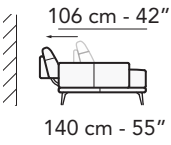

E008 - EGEO

FRONTALE
FRONT

LATERALE
DEPTH

24 cm - 9"

3000

236 cm - 93"

2200

216 cm - 85"

2000

196 cm - 77"

1000

126 cm - 50"

A

1203

91 cm - 36"

1202

119 cm - 47"

1201

119 cm - 47"

3002

210 cm - 83"

3001

210 cm - 83"

3003

183 cm - 72"

1602

152 cm - 60"

1601

152 cm - 60"

8133

91 cm - 36"

4232