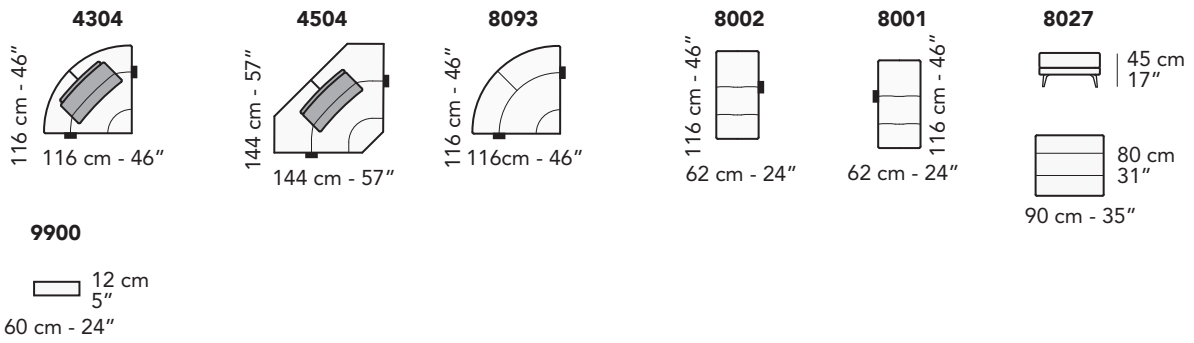

142 cm - 56"

8135

81 cm - 32"

4032

116 cm - 46"

4031

116 cm - 46"

5002

109 cm - 43"

5001

109 cm - 43"

tutti gli elementi del gruppo B hanno lo stesso modulo di seduta - all items in group B have the same seat width

C

tutti gli elementi del gruppo C hanno lo stesso modulo di seduta - all items in group C have the same seat width