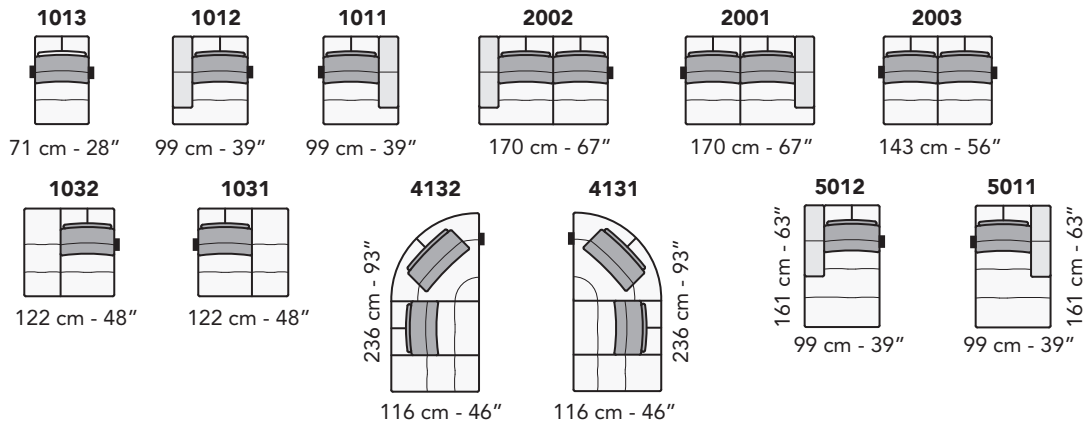

142 cm - 56"

8135

81 cm - 32"

4032

116 cm - 46"

4031

116 cm - 46"

5002

109 cm - 43"

5001

109 cm - 43"

tutti gli elementi del gruppo B hanno lo stesso modulo di seduta - all items in group B have the same seat width

C

tutti gli elementi del gruppo C hanno lo stesso modulo di seduta - all items in group C have the same seat width